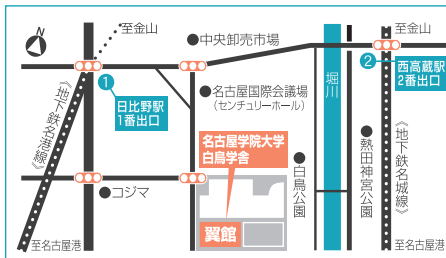

\*授乳・オムツ替えスペースを  
それぞれ用意しています。

\*ベビーカーは受付にてお預  
かりさせていただきます。

申込み・問合せ先 名古屋学院大学 社会連携センター 名古屋市熱田区大宝3-1-17  
Tel.052-678-4085 Eメール nguec@ngu.ac.jp ホームページ http://www.ngu.jp

Eメール (nguec@ngu.ac.jp) またはFAX (052-682-6813) にて件名を  
「12/3参加希望」として、下記項目をお知らせ下さい。

## アクセス情報

地下鉄【名港線】  
日比野 1 番出口から徒歩約8分  
地下鉄【名城線】  
西高蔵 2 番出口から徒歩約8分  
※駐車場はありませんので公共  
交通機関でお越しください。