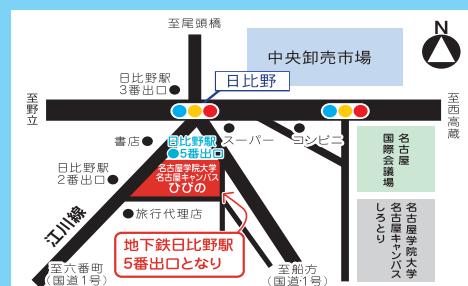

13:30~ チアパフォーマンス  
名古屋学院大学チアリーディングサークル

13:50~ ヒーローショー  
teamジャンスカ

14:00~ ミニミニポッチャ大会2018  
in ワクワク☆おやこ夏まつり

マイルポストクラブ  
あつたポッチャクラブが考えたオリジナルルールで、ステージで“ポッチャ”を楽しもう!優勝者には豪華景品あり!

14:30~ ワクワク☆  
ビンゴ大会

マイルポストクラブ

15:30~ 打ち水

日比野ひとまちネット

大道芸人OKAさん

堀川太鼓さん

去年の打ち水の様子

楽しいブースイベントや豪華景品ありのポッチャ大会・ビンゴ大会については裏面をご覧ください!▶▶

★当日の内容および出展団体は変更になる場合があります。

お問合せ 名古屋学院大学社会連携センター

☎052-678-4085 名古屋市熱田区大宝三丁目1番17号  
E-mail: nguec@ngu.ac.jp

主催:名古屋学院大学 日比野商店街振興組合 スマイルリンク  
共催:熱田区役所 企画運営:マイルポストクラブ

※学舎には駐車場がありませんので公共交通機関(市バス・地下鉄)のご利用をお願いいたします。  
※日比野駅周辺は自転車等放置禁止区域です。周辺の有料自転車駐輪場をご利用下さい。  
また、臨時の自転車駐輪場を設置します。(※少数台駐輪可能)

★申込み不要です!!ゆっくり休める「おやこ休憩室」もあります!!  
★表記がない場合は小学生対象、参加無料!