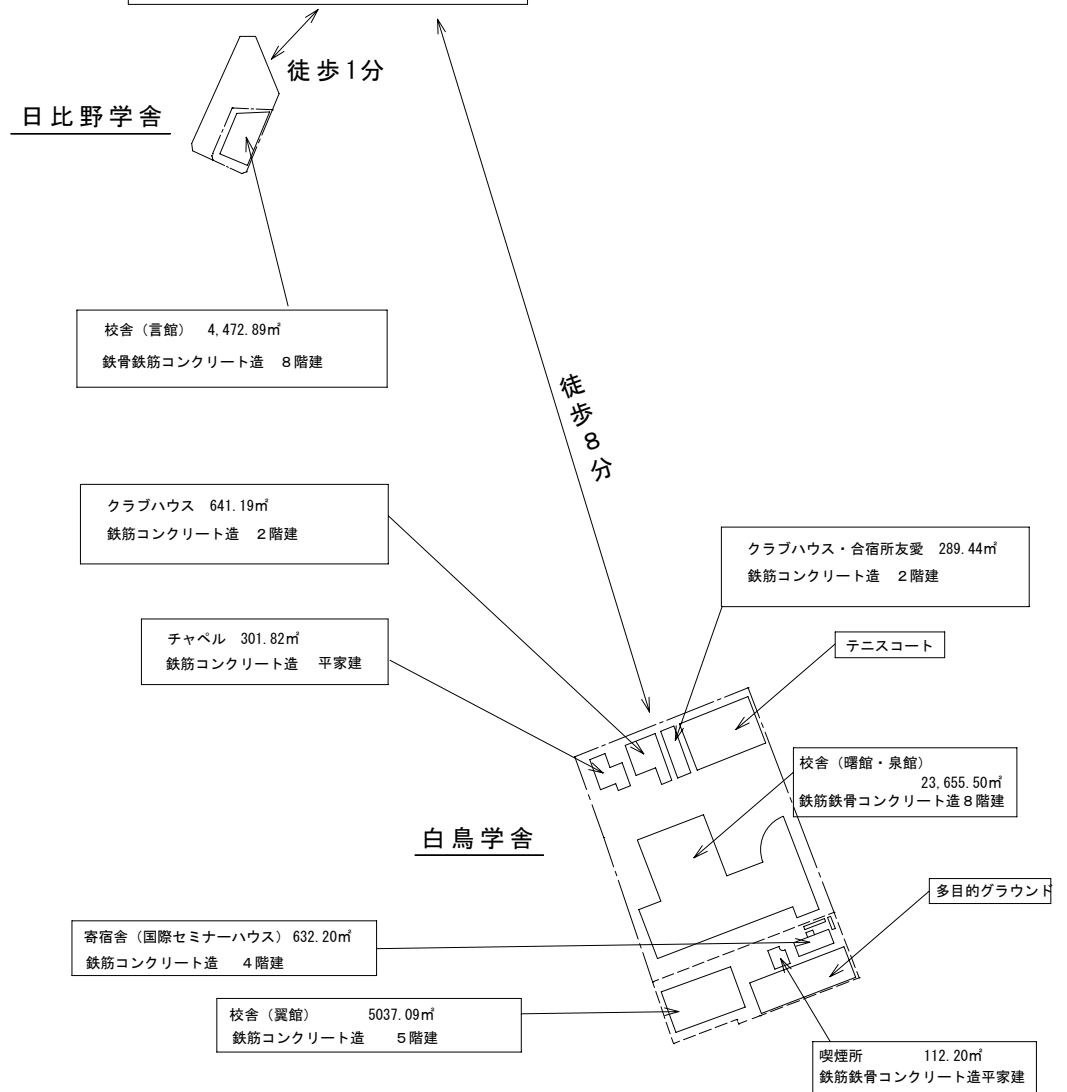

名古屋学院大学 名古屋キャンパス・瀬戸キャンパス位置図

名古屋学院大学 位置図

大学 (瀨戸学舎)	→ スクールバス (30分)	高蔵寺
高蔵寺	→ JR中央本線 (25分)	金山
金山	→ 地下鉄 (3分)	日比野 (日比野学舎)
日比野	→ 徒歩 (8分)	白鳥学舎

名古屋学院大学 名古屋キャンパス

位置及び校地校舎の配置図

名古屋学院大学 日比野学舎校地

所有 908.00㎡

所在地：愛知県名古屋市熱田区大宝三丁目101番地

地下鉄 名港線

日比野駅

名古屋学院大学 白鳥学舎校地 22,404㎡

所有 6,168.00㎡

借用 16,236.00㎡

（実測面積 16,237.60㎡）

所在地：愛知県名古屋市熱田区熱田西町1番25号

名古屋学院大学 瀬戸キャンパス

位置及び校地校舎の配置図

名古屋学院大学 瀬戸校地 350,046.53㎡

所有 350,046.53㎡

所在地：愛知県瀬戸市上品野町1350

借用

0.00㎡