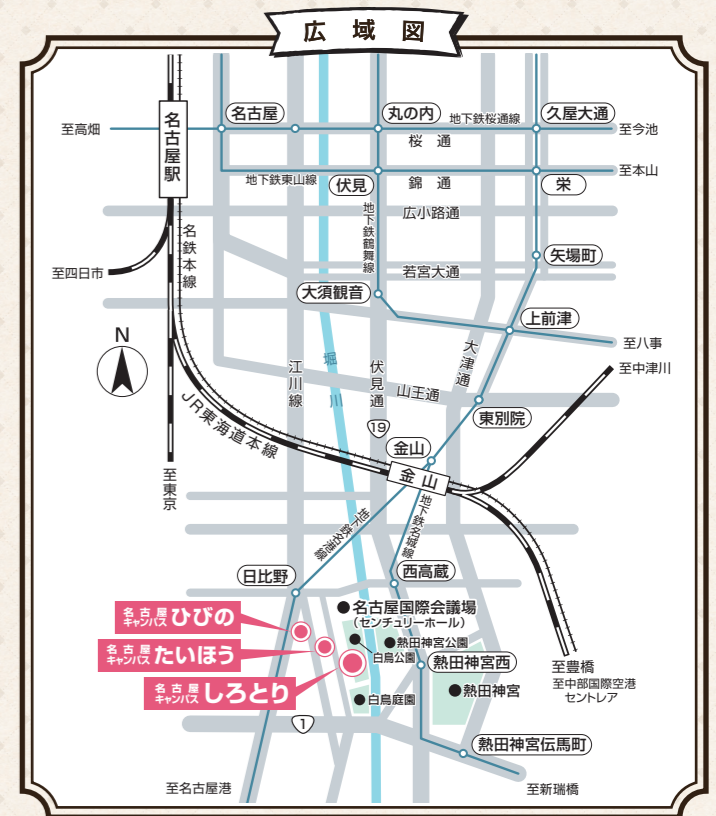

Web版はコチラ

**SHIROTORI**  
しろとり

**世界とつながる国際性豊かな都市型キャンパス**

アクセスに便利な都市型キャンパス。名古屋市のほぼ中央に位置しながら、美しい自然に囲まれた学び舎です。国際色豊かなキャンパスで、新たな学びに出会えます。

**希館 (のぞみかん)**

- 5F 学部長室  
教員研究室  
総合研究所  
511・512会議室
- 4F 401~406教室
- 3F 301~304教室
- 2F 201~204教室  
大学生生活支援室  
スチューデントルーム  
同窓会事務室
- IF 学生サポートセンター  
入学センター・広報室  
ピストロ大地

**Access**  
詳しくはコチラ▶

- ◆名古屋キャンパスしろとり  
〒456-8612 名古屋市熱田区熱田西町1番25号  
○地下鉄名城線「西高蔵」駅より徒歩約8分  
○地下鉄名港線「日比野」駅より徒歩約8分
- ◆名古屋キャンパスひびの  
〒456-0062 名古屋市熱田区大宝三丁目1番17号  
○地下鉄名港線「日比野」駅5番出口より直結
- ◆名古屋キャンパスたいほう  
〒456-0062 名古屋市熱田区大宝二丁目4番45号  
○地下鉄名港線「日比野」駅より徒歩約5分