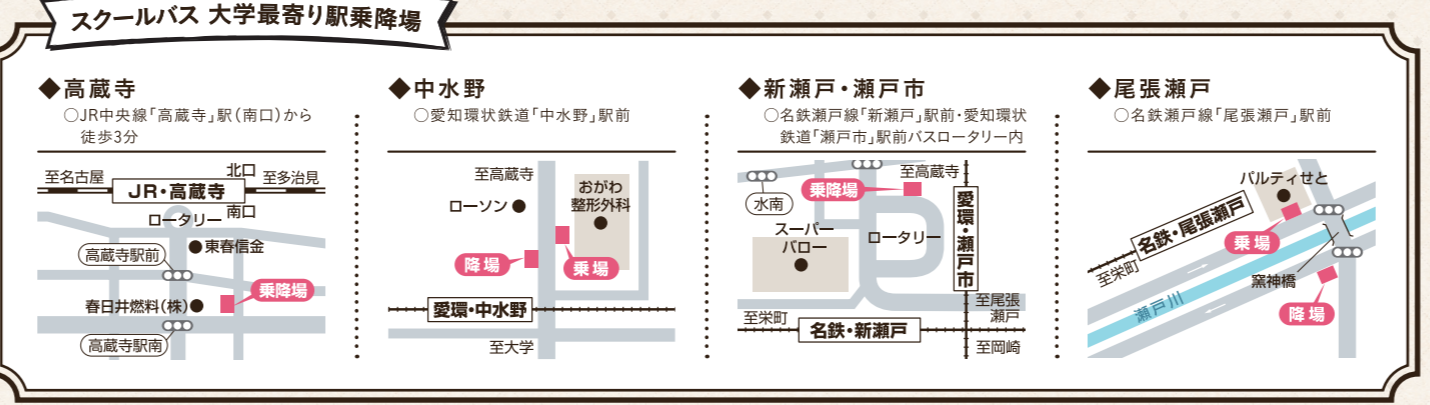

**図書館**

3F 事務室	1F 書庫
2F 閲覧室	

**六合館(りくごうかん)**

理科実験室	家庭科実習室1
図画工作実習室	家庭科実習室2

**副業館(しぎょうかん)**

2F S1~S8教室 プレイルーム	教材室 作業室
----------------------	------------

**愛隣館(あいりんかん)**

A2・A3教室

**研究館**

6F 理事長室 学長室 副学長室 スポーツ健康学部長室 事務局次長室 事務局長次長室 応接室 教員研究室	5F 教員研究室 4F 副学長室 教員研究室 3F L1教室 Sport-Labo
---	---

**万有館(ばんゆうかん)**

B2・B3教室

**同朋館(どうほうかん)**

音楽実習室1・2  
ピアノ練習室1~6

With  
All Your Heart  
その一歩を、ともに。

Web版はコチラ

**SHIROTORI**  
しろとり

**世界とつながる国際性豊かな都市型キャンパス**

アクセスに便利な都市型キャンパス。名古屋市のほぼ中央に位置しながら、美しい自然に囲まれた学び舎です。国際色豊かなキャンパスで、新たな学びに出会えます。

**希館 (のぞみかん)**

- 5F 学部長室  
教員研究室  
総合研究所  
511・512会議室
- 4F 401~406教室
- 3F 301~304教室
- 2F 201~204教室  
大学生生活支援室  
スチューデントルーム  
同窓会事務室
- IF 学生サポートセンター  
入学センター・広報室  
ピストロ大地