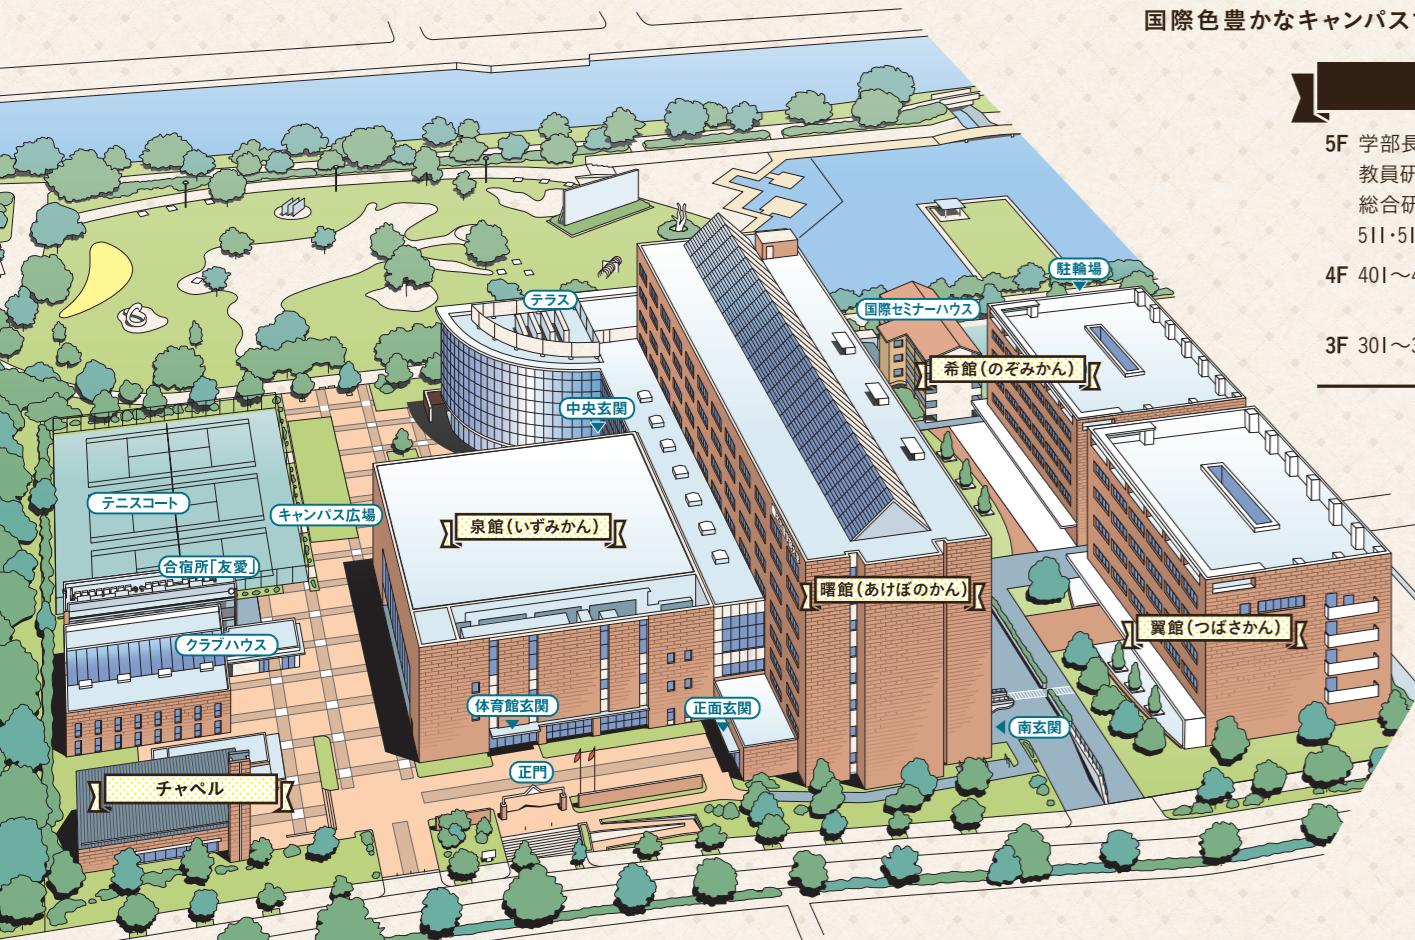

**研究館**

6F 理事長室 学長室 副学長室 スポーツ健康学部長室 事務局次長室 事務局長次長室 応接室 教員研究室	5F 教員研究室 4F 副学長室 教員研究室 3F L1教室 Sport-Labo
---	---

**万有館(ばんゆうかん)**

B2・B3教室

**同朋館(どうほうかん)**

音楽実習室1・2  
ピアノ練習室1~6

With  
All Your Heart  
その一歩を、ともに。

Web版はコチラ

**SHIROTORI**  
しろとり

**世界とつながる国際性豊かな都市型キャンパス**

アクセスに便利な都市型キャンパス。名古屋市のほぼ中央に位置しながら、美しい自然に囲まれた学び舎です。国際色豊かなキャンパスで、新たな学びに出会えます。

**希館 (のぞみかん)**

- 5F 学部長室  
教員研究室  
総合研究所  
511・512会議室
- 4F 401~406教室
- 3F 301~304教室
- 2F 201~204教室  
大学生生活支援室  
スチューデントルーム  
同窓会事務室
- IF 学生サポートセンター  
入学センター・広報室  
ピストロ大地