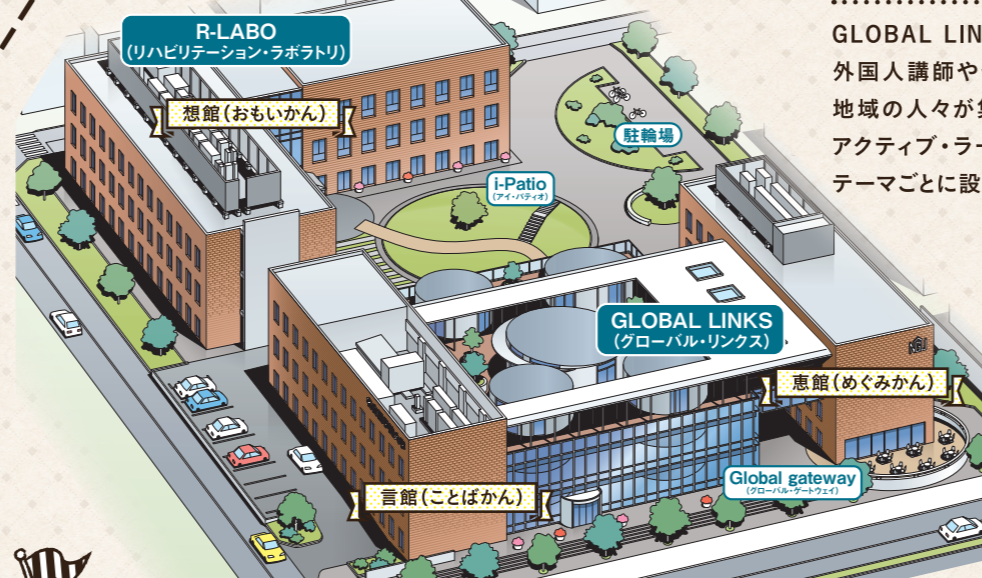

**Access**  
詳しくはコチラ▶

- ◆名古屋キャンパスしろとり  
〒456-8612 名古屋市熱田区熱田西町1番25号  
○地下鉄名城線「西高蔵」駅より徒歩約8分  
○地下鉄名港線「日比野」駅より徒歩約8分
- ◆名古屋キャンパスひびの  
〒456-0062 名古屋市熱田区大宝三丁目1番17号  
○地下鉄名港線「日比野」駅5番出口より直結
- ◆名古屋キャンパスたいほう  
〒456-0062 名古屋市熱田区大宝二丁目4番45号  
○地下鉄名港線「日比野」駅より徒歩約5分

**TAIHO**  
たいほう

★ **大学・地域・世界をつなぐ「GLOBAL LINKS」**

GLOBAL LINKS (グローバル・リンクス)は、学生をはじめ、外国人講師や留学生、留学経験者、地域の人々が集まり、異文化を学び合うキャンパスです。アクティブ・ラーニングや異文化交流、個人学習など、テーマごとに設けられたスペースを気分に合わせて選び、学ぶことができます。

**GLOBAL LINKS / 言館 (ことばかん)**

**GLOBAL LINKS / 恵館 (めぐみかん)**

- 3F 301~304教室  
305会議室
- 2F 201~203教室  
社会連携センター
- IF カフェMile Post  
丸善  
Mary Elizabeth Klein Hall (メアリーホール)

**リハビリテーション学部実習棟「R-LABO」**

実習棟には多彩な実習に対応する実習室や設備が整い、最新の理学療法を学べます。同じ志を持った仲間との実践的かつ楽しい学びは、学習へのモチベーションを高め、コミュニケーション力も養えます。