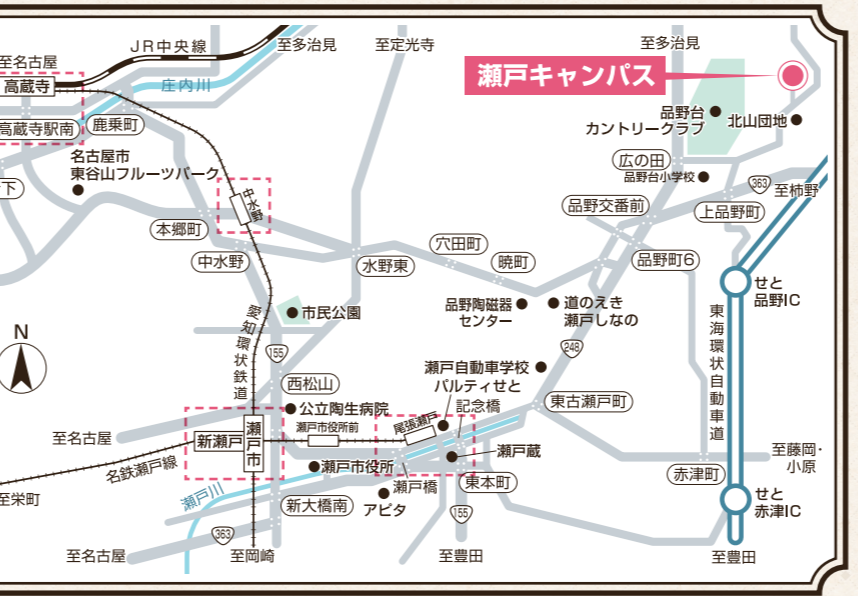

## スポーツ施設が充実した緑豊かなキャンパス

赤レンガの学舎が木々の緑に美しく映える、瀬戸キャンパス。丘陵地を利用した広々とした敷地には、人工芝のラグビー場やサッカー場、野球場や室内プールなど、様々なスポーツ施設が設置されています。キャンパスへは、最寄り駅から無料スクールバスが運行しているほか、学生専用の駐車場と駐輪場が整備されているため、マイカー通学も可能です。

名古屋学院大学オリジナルキャラクター  
メイン

**Access**  
詳しくはコチラ▶

◆瀬戸キャンパス  
〒480-1298 愛知県瀬戸市上品野町1350  
○JR中央本線「高蔵寺」駅からスクールバスで30分  
○愛知環状鉄道「中水野」駅からスクールバスで約20分  
○名鉄瀬戸線「新瀬戸」駅からスクールバスで30分  
○愛知環状鉄道「瀬戸市」駅からスクールバスで30分  
○名鉄瀬戸線「尾張瀬戸」駅からスクールバスで25分

**体育館**