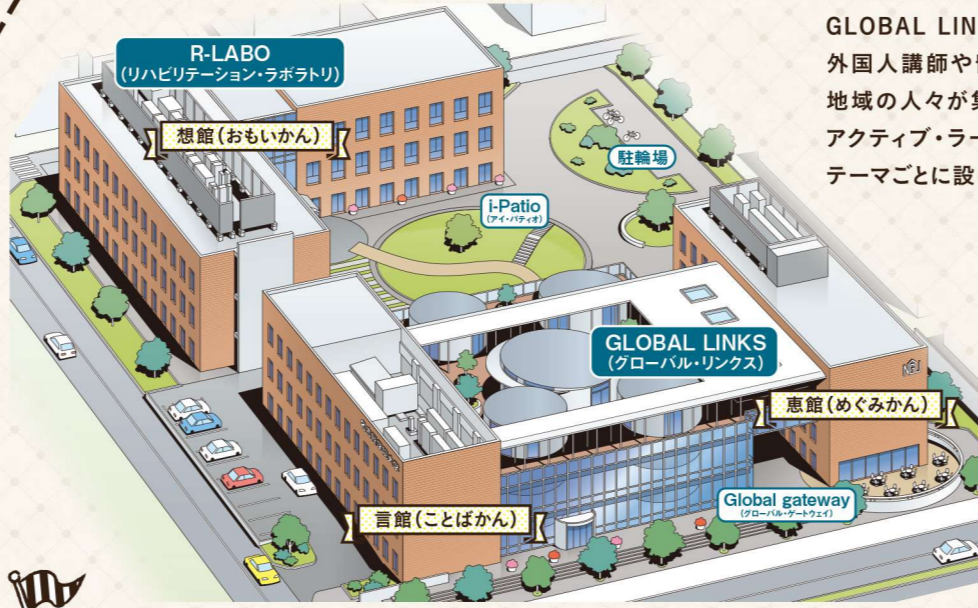

## 世界とつながる国際性豊かな都市型キャンパス

アクセスに便利な都市型キャンパス。名古屋市のほぼ中央に位置しながら、美しい自然に囲まれた学び舎です。国際色豊かなキャンパスで、新たな学びに出会えます。

### 360° キャンパスまるわかり パノラマビュー

希館 (のぞみかん)	
5F 学部長室 教員研究室 総合研究所 511・512会議室	2F 201~204教室 スチューデントルーム 同窓会事務室 IF 学生サポートセンター 入学センター・広報室 ビストロ大地 
4F 401~406教室	
3F 301~304教室	

翼館 (つばさかん)		
5F 学部長室 教員研究室 教職員ラウンジ	3F 301~304教室 2F 201教室 キャリアセンター 資格センター 教職センター 保健センター 学生相談室 法学部資料室	IF 学生ラウンジ 丸善 クロノス 
4F Frederick Charles Klein Hall (クラインホール) 401・402会議室		

## TAIHO

たいほう

### ★ 大学・地域・世界をつなぐ 「GLOBAL LINKS」

GLOBAL LINKS (グローバル・リンクス)は、学生をはじめ、外国人講師や留学生、留学経験者、地域の人々が集まり、異文化を学び合うキャンパスです。アクティブ・ラーニングや異文化交流、個人学習など、テーマごとに設けられたスペースを気分に合わせて選び、学ぶことができます。