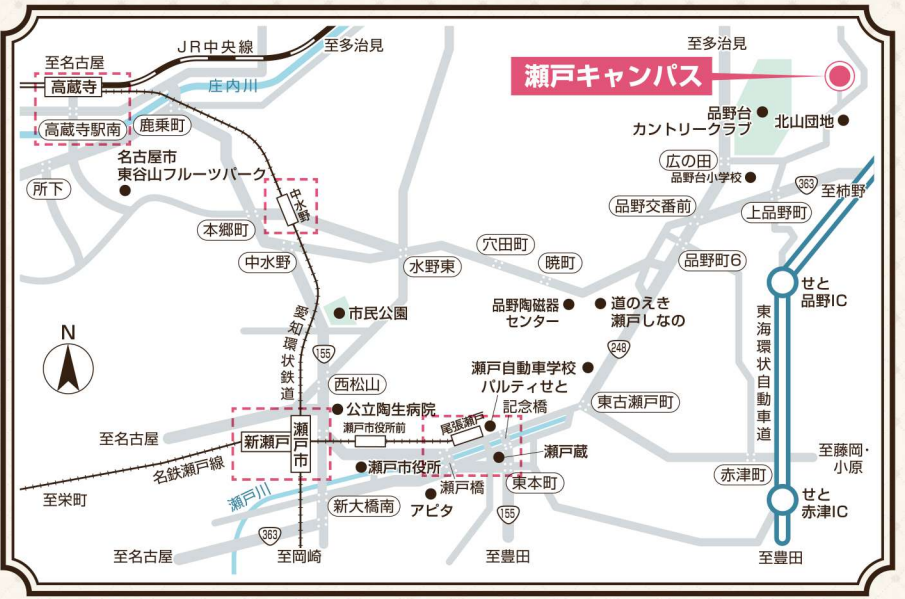

同朋館 (どうほうかん)

音楽実習室1・2
ピアノ練習室1~6

◆瀬戸キャンパス
〒480-1298 愛知県瀬戸市上品野町1350
○JR中央本線「高蔵寺」駅からスクールバスで30分
○愛知環状鉄道「中水野」駅からスクールバスで約20分
○名鉄瀬戸線「新瀬戸」駅からスクールバスで30分
○愛知環状鉄道「瀬戸市」駅からスクールバスで30分
○名鉄瀬戸線「尾張瀬戸」駅からスクールバスで25分

スクールバス 大学最寄り駅乗降場

体育館

2F 軽運動室 武道場 教員控室
1F アリーナ 卓球場
B1 トレーニングルーム 更衣室 ランドリーコーナー 管理事務室 AED

チャペル

礼拝堂 ♿

思星館 (しせいかん)

2F 学生食堂 (Marche) 🍴 📺
1F 談話室 丸善 📖 ♿ AED

希望館 (きぼうかん)

4F K401~K404教室 会議室
3F K301~K303教室 生理学実習室 講師控室
2F K201~K202教室 瀬戸キャンパス総合事務部 教職センター 保健室 学生相談室 証明書発行機 クラブメールボックス 📧 ♿ AED
1F 瀬戸キャリアセンター

CAMPUS MAP

NAGOYA GAKUIN UNIVERSITY