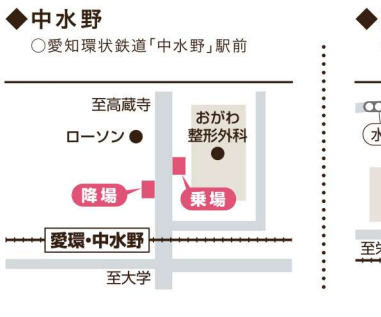

スクールバス 大学最寄り駅乗降場

体育館

2F 軽運動室 武道場 教員控室
1F アリーナ 卓球場
B1 トレーニングルーム 更衣室 ランドリーコーナー 管理事務室 AED

チャペル

礼拝堂 ♿

思星館 (しせいかん)

2F 学生食堂 (Marche) 🍴 📺
1F 談話室 丸善 📖 ♿ AED

希望館 (きぼうかん)

4F K401~K404教室 会議室
3F K301~K303教室 生理学実習室 講師控室
2F K201~K202教室 瀬戸キャンパス総合事務部 教職センター 保健室 学生相談室 証明書発行機 クラブメールボックス 📧 ♿ AED
1F 瀬戸キャリアセンター

CAMPUS MAP

NAGOYA GAKUIN UNIVERSITY