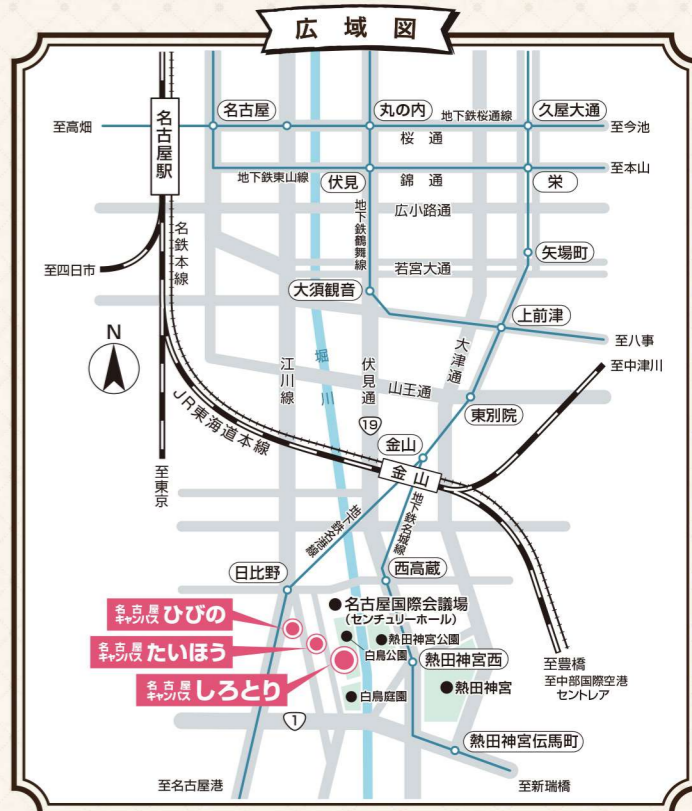

#### チャペル

礼拝堂  
キリスト教センター 

#### 泉館 (いずみかん)

3F 監査室	IF 体育館事務室 小体育館1・2 トレーニングルーム 男子更衣室1・2 講師控室1・2 学びの拠点【アクト】 セブンイレブン 
2F メインアリーナ 体育教員室 体育倉庫 女子更衣室	

#### Access

詳しくはコチラ 

- ◆名古屋キャンパスしろとり  
〒456-8612 名古屋市熱田区熱田西町1番25号  
○地下鉄名城線「西高蔵」駅より徒歩約8分  
○地下鉄名港線「日比野」駅より徒歩約8分
- ◆名古屋キャンパスひびの  
〒456-0062 名古屋市熱田区大宝三丁目1番17号  
○地下鉄名港線「日比野」駅5番出口より直結
- ◆名古屋キャンパスたいほう  
〒456-0062 名古屋市熱田区大宝二丁目4番45号  
○地下鉄名港線「日比野」駅より徒歩約5分

## HIBINO

ひびの

地下鉄名港線日比野駅5番出口より直結