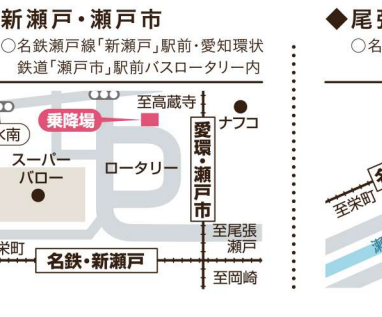

スクールバス 大学最寄り駅乗降場

体育館

2F 軽運動室 武道場 教員控室
1F アリーナ 卓球場
B1 トレーニングルーム 更衣室 ランドリーコーナー 管理事務室 AED

チャペル

礼拝堂 ♿

思星館 (しせいかん)

2F 学生食堂 (Marche) 🍴 📺
1F 談話室 丸善 📖 ♿ AED

希望館 (きぼうかん)

4F K401~K404教室 会議室
3F K301~K303教室 生理学実習室 講師控室
2F K201~K202教室 瀬戸キャンパス総合事務部 教職センター 保健室 学生相談室 証明書発行機 クラブメールボックス 📧 ♿ AED
1F 瀬戸キャリアセンター

CAMPUS MAP

NAGOYA GAKUIN UNIVERSITY