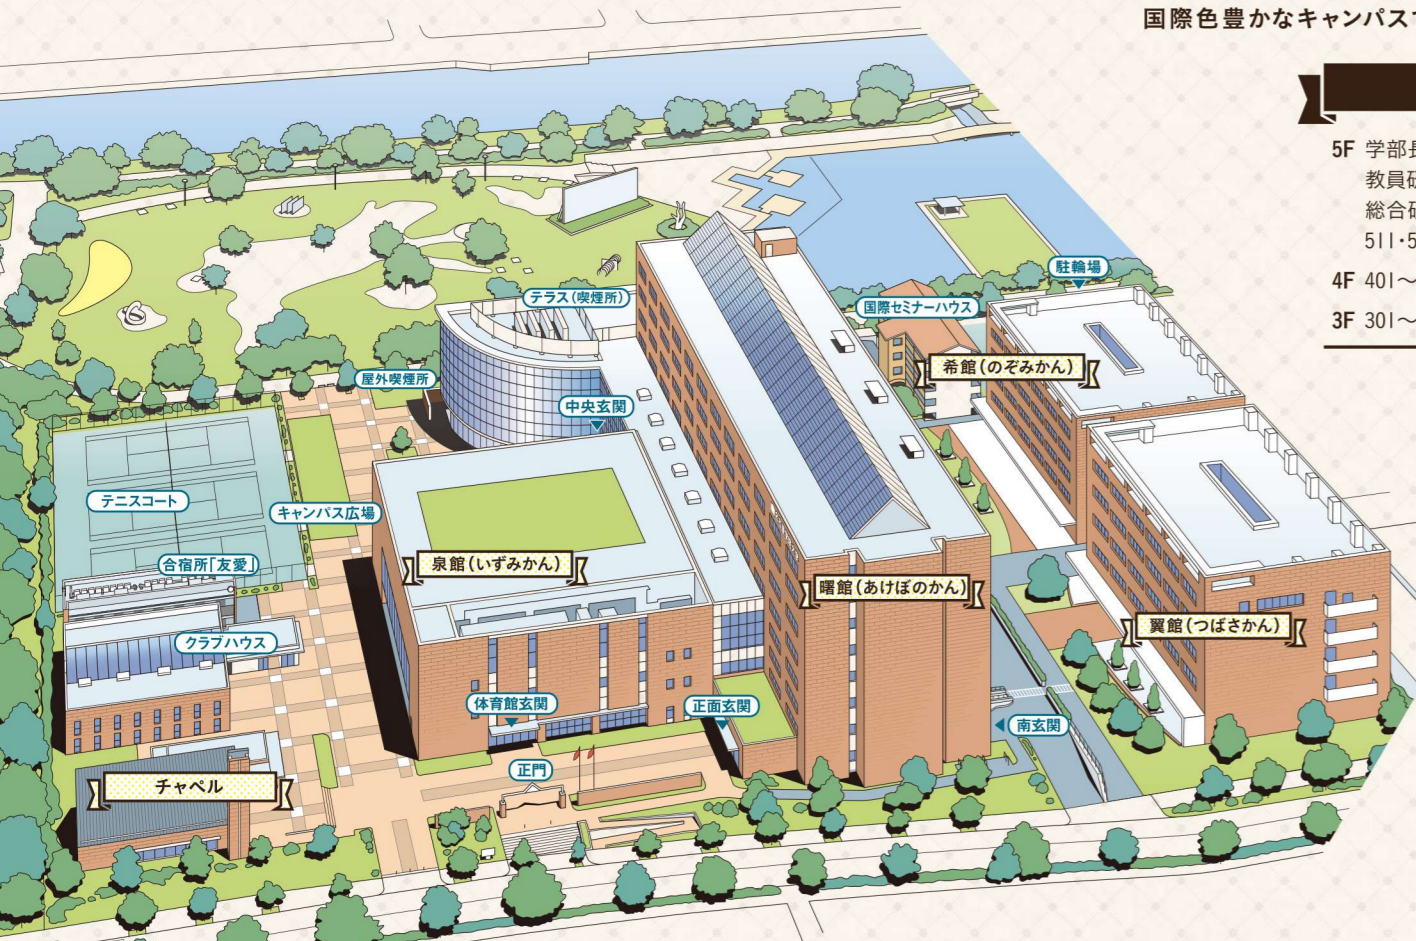

SHIROTORI

しろとり

世界とつながる国際性豊かな都市型キャンパス

アクセスに便利な都市型キャンパス。名古屋市のほぼ中央に位置しながら、美しい自然に囲まれた学び舎です。国際色豊かなキャンパスで、新たな学びに出会えます。

360° キャンパスまるわかり パノラマビュー

希館 (のぞみかん)	
5F 学部長室 教員研究室 総合研究所 511・512会議室	2F 201~204教室 スチューデントルーム 同窓会事務室 IF 学生サポートセンター 入学センター・広報室 ビストロ大地
4F 401~406教室	
3F 301~304教室	

翼館 (つばさかん)		
5F 学部長室 教員研究室 教職員ラウンジ	3F 301~304教室 2F 201教室 キャリアセンター 資格センター 教職センター 保健センター 学生相談室 法学部資料室	IF 学生ラウンジ 丸善 クロノス
4F Frederick Charles Klein Hall (クラインホール) 401・402会議室		

TAIHO

たいほう

★ 大学・地域・世界をつなぐ 「GLOBAL LINKS」

GLOBAL LINKS (グローバル・リンクス)は、学生をはじめ、外国人講師や留学生、留学経験者、地域の人々が集まり、異文化を学び合うキャンパスです。アクティブ・ラーニングや異文化交流、個人学習など、テーマごとに設けられたスペースを気分に合わせて選び、学ぶことができます。