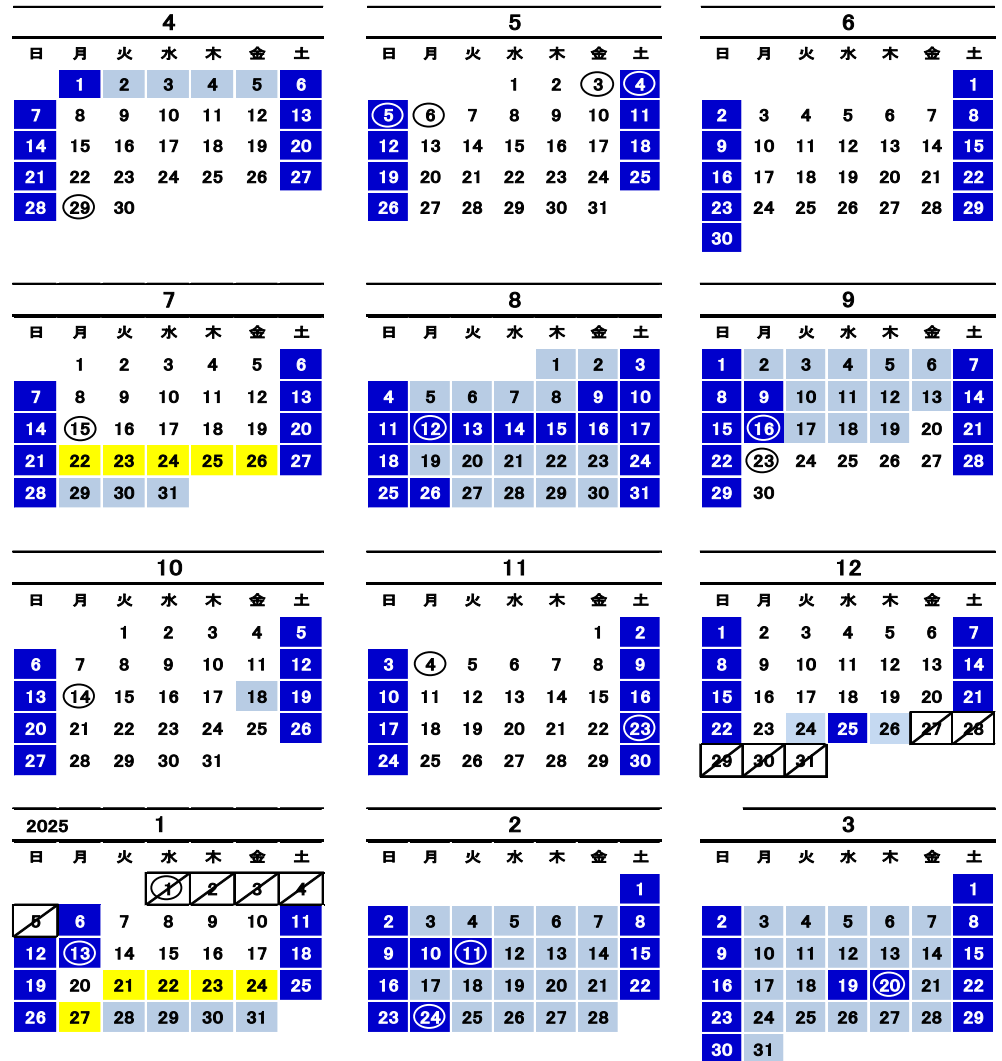

■大学発

大学発	五位塚	宮 前	尾張瀬戸	瀬戸市着
7:25	7:35	7:38	7:41	7:55
9:28	9:38	9:41	9:44	9:58
12:25	12:35	12:38	12:41	12:55
14:40	14:50	14:53	14:56	15:10
17:00	17:10	17:13	17:16	17:30
18:10	18:20	18:23	18:26	18:40

通常運行

〈月～金〉4月8日～7月19日・9月20日～12月23日・2025年1月7日～20日
 (4月29日・5月3日・5月6日・7月15日・9月23日・10月14日・11月4日は臨時開講日のため通常運行)

■大学発

大学発	中品野	中水野	高蔵寺着
7:20	7:24	7:34	7:50
9:05	9:09	9:19	9:35
10:10	10:14	10:24	10:40
11:40	11:44	11:54	12:10
13:10	13:14	13:24	13:40
14:40	14:44	14:54	15:10
16:10	16:14	16:24	16:40
17:40	17:44	17:54	18:10
19:10	19:14	19:24	19:40

夏季・春季運行

〈月～金〉4月2日～5日・7月29日～9月19日・10月18日
 ・12月24日・12月26日・2025年1月28日～3月31日

■高蔵寺発

高蔵寺発	中水野	中品野	大学着
8:00	8:08	8:18	8:30
10:05	10:13	10:23	10:35
13:00	13:08	13:18	13:30
15:15	15:23	15:33	15:45
17:00	17:08	17:18	17:30
18:45	18:53	19:03	19:15

■大学発

大学発	中品野	中水野	高蔵寺着
7:20	7:24	7:34	7:50
9:30	9:34	9:44	10:00
12:25	12:29	12:39	12:55
14:40	14:44	14:54	15:10
16:25	16:29	16:39	16:55
18:10	18:14	18:24	18:40

(瀬戸・高蔵寺両路線)

2024年度 運行カレンダー

通常運行 月～金	定期試験運行 月～金	夏季・春季運行 月～金	休日運行 土日祝 臨休	全便休 12/27 ↓ 1/5
-------------	---------------	----------------	-------------------	--------------------------