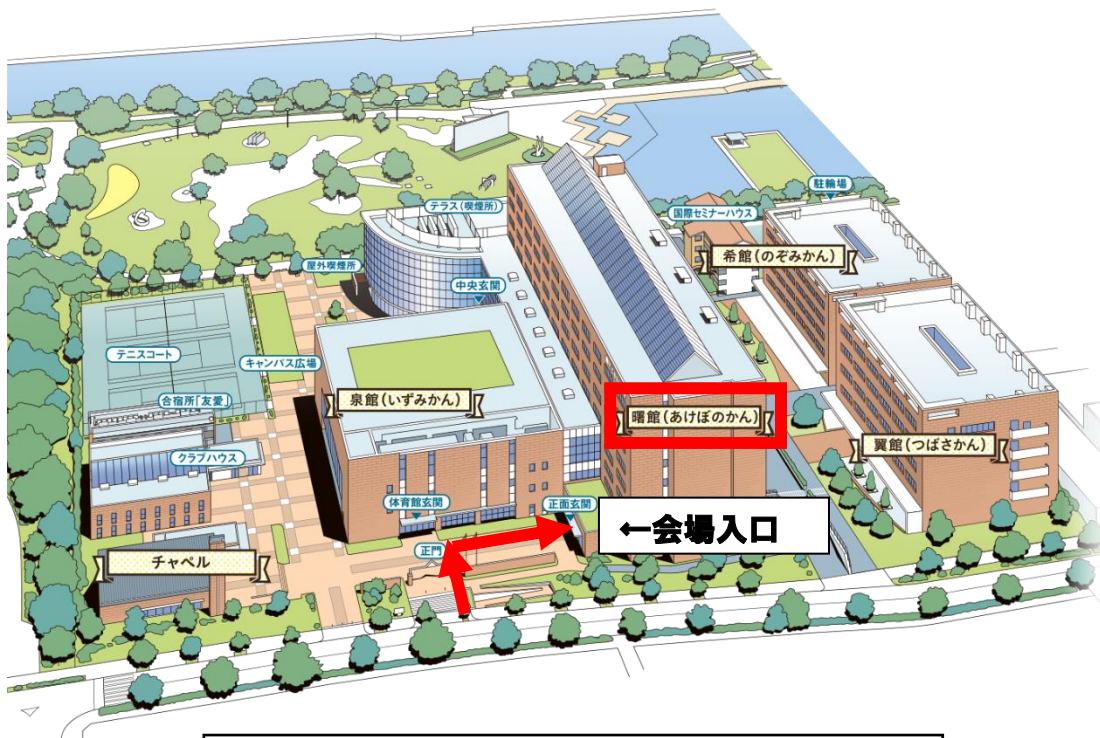

2023年11月21日

報道関係各位

名古屋学院大学
大同大学

名古屋学院大学と大同大学との 「包括的連携協力に関する協定書」の調印式について

このたび、名古屋学院大学(名古屋市熱田区熱田西町)と大同大学(名古屋市南区滝春町)は、包括的連携協力に関する協定を締結することとなりました。本協定は、両大学が教育、研究、地域貢献、産学連携及び国際交流等の分野において相互に協力し、地域社会の発展と人材の育成に寄与することを目的としています。

本件に関するお問い合わせ

名古屋学院大学 広報室【配信元】

TEL：052-678-4074 E-mail:kouhou@ngu.ac.jp

大同大学 研究・社会連携推進室

TEL：052-612-6132 E-mail:crrc@daido-it.ac.jp

【会場案内図】

名古屋学院大学 名古屋キャンパスしろとり