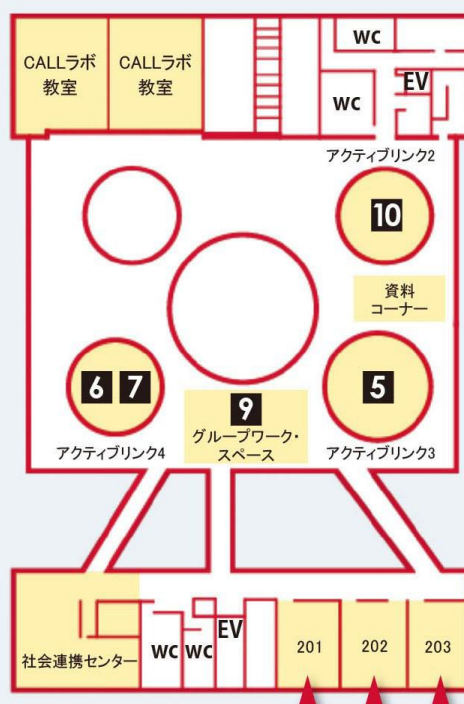

【主なイベントスケジュール】 ※番号は下図の場所をしています

3. ワールド・トラベラーズカフェ【11:40～12:40/14:30～15:30】  
▷留学経験のある学生や教職員が海外の興味深い話を紹介します。
13. トラベラーズ・マーケット【11:30～15:00】  
▷国際文化学部の学生が、世界各国のグッズを販売します。
14. i-Lounge Pop-up café【11:30～15:00】  
▷i-Lounge 内に当日限りのカフェがオープンします。注文は全て英語となります。
15. キャンパスツアー【11:40～13:10/14:00～16:00】  
▷i-Lounge 学生 TA (ティーチングアシスタント) が完成したばかりの GLOBAL LINKS を紹介します

言館  
(ことばかん)

受付・記入  
コーナー

恵館  
(めぐみかん)

1F

2F

【9/15(土) OPEN CAMPUS の開催】▷詳しくは Web で <https://www.ngu.jp/>

■ 開催日時 : 2018年9月15日(土) 11:00-16:00

■ 開催場所 : 名古屋キャンパスたいほう ※当日、利用可能な駐車場はありません。

〒456-0062 愛知県名古屋市熱田区大宝二丁目4番45号

■ 受付 : 当日、取材でお越し頂いた際は、上図「受付・記入コーナー(言館 1F 入口)」にて「取材です」とお声がけください。