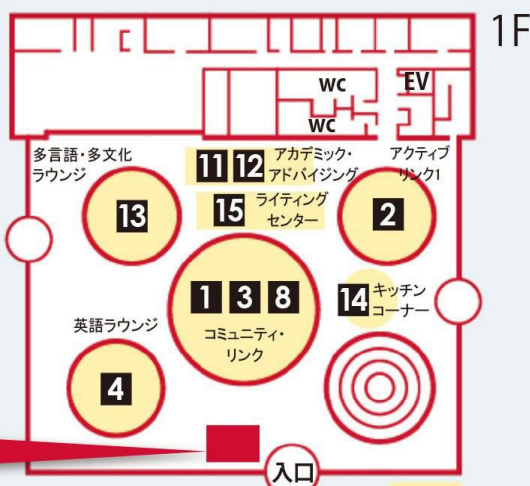

## 9/15(土) OPEN CAMPUS の開催

～名古屋キャンパスたいほう「GLOBAL LINKS」オープン記念～

2018年9月15日(土) 11:00-16:00、「GLOBAL LINKS」の開設に合わせ、名古屋キャンパスたいほうにて高校生・高校教員を対象に OPEN CAMPUS を開催します。東海地区トップクラスの規模を誇る国際教育拠点「GLOBAL LINKS」をこの機会にぜひ体感してください。

【主なイベントスケジュール】 ※番号は下図の場所をしています

3. ワールド・トラベラーズカフェ【11:40～12:40/14:30～15:30】  
▷留学経験のある学生や教職員が海外の興味深い話を紹介します。
13. トラベラーズ・マーケット【11:30～15:00】  
▷国際文化学部の学生が、世界各国のグッズを販売します。
14. i-Lounge Pop-up café【11:30～15:00】  
▷i-Lounge 内に当日限りのカフェがオープンします。注文は全て英語となります。
15. キャンパスツアー【11:40～13:10/14:00～16:00】  
▷i-Lounge 学生 TA (ティーチングアシスタント) が完成したばかりの GLOBAL LINKS を紹介します

言館  
(ことばかん)

受付・記入  
コーナー

恵館  
(めぐみかん)

1F

2F

【9/15(土) OPEN CAMPUS の開催】▷詳しくは Web で <https://www.ngu.jp/>

■ 開催日時 : 2018年9月15日(土) 11:00-16:00

■ 開催場所 : 名古屋キャンパスたいほう ※当日、利用可能な駐車場はありません。