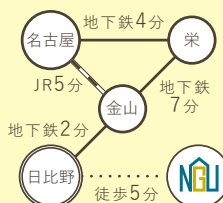

ビンゴ大会

マイルポストクラブ

★当日の内容および出展団体は変更になる場合があります。  
★荒天などで中止の場合があります。裏面のQRコードからご覧ください。

お問合せ 名古屋学院大学社会連携センター

☎052-678-4085

名古屋市熱田区大宝二丁目4番45号 E-mail: renkei@ngu.ac.jp

主催: 名古屋学院大学

共催: 熱田区役所

企画運営: 名古屋学院大学マイルポストクラブ

※大学内駐車場はご利用いただけません。近隣の有料駐車場をご利用ください。

※校舎南側に駐輪場がございます。

名古屋市営地下鉄名港線「日比野」駅から徒歩約5分