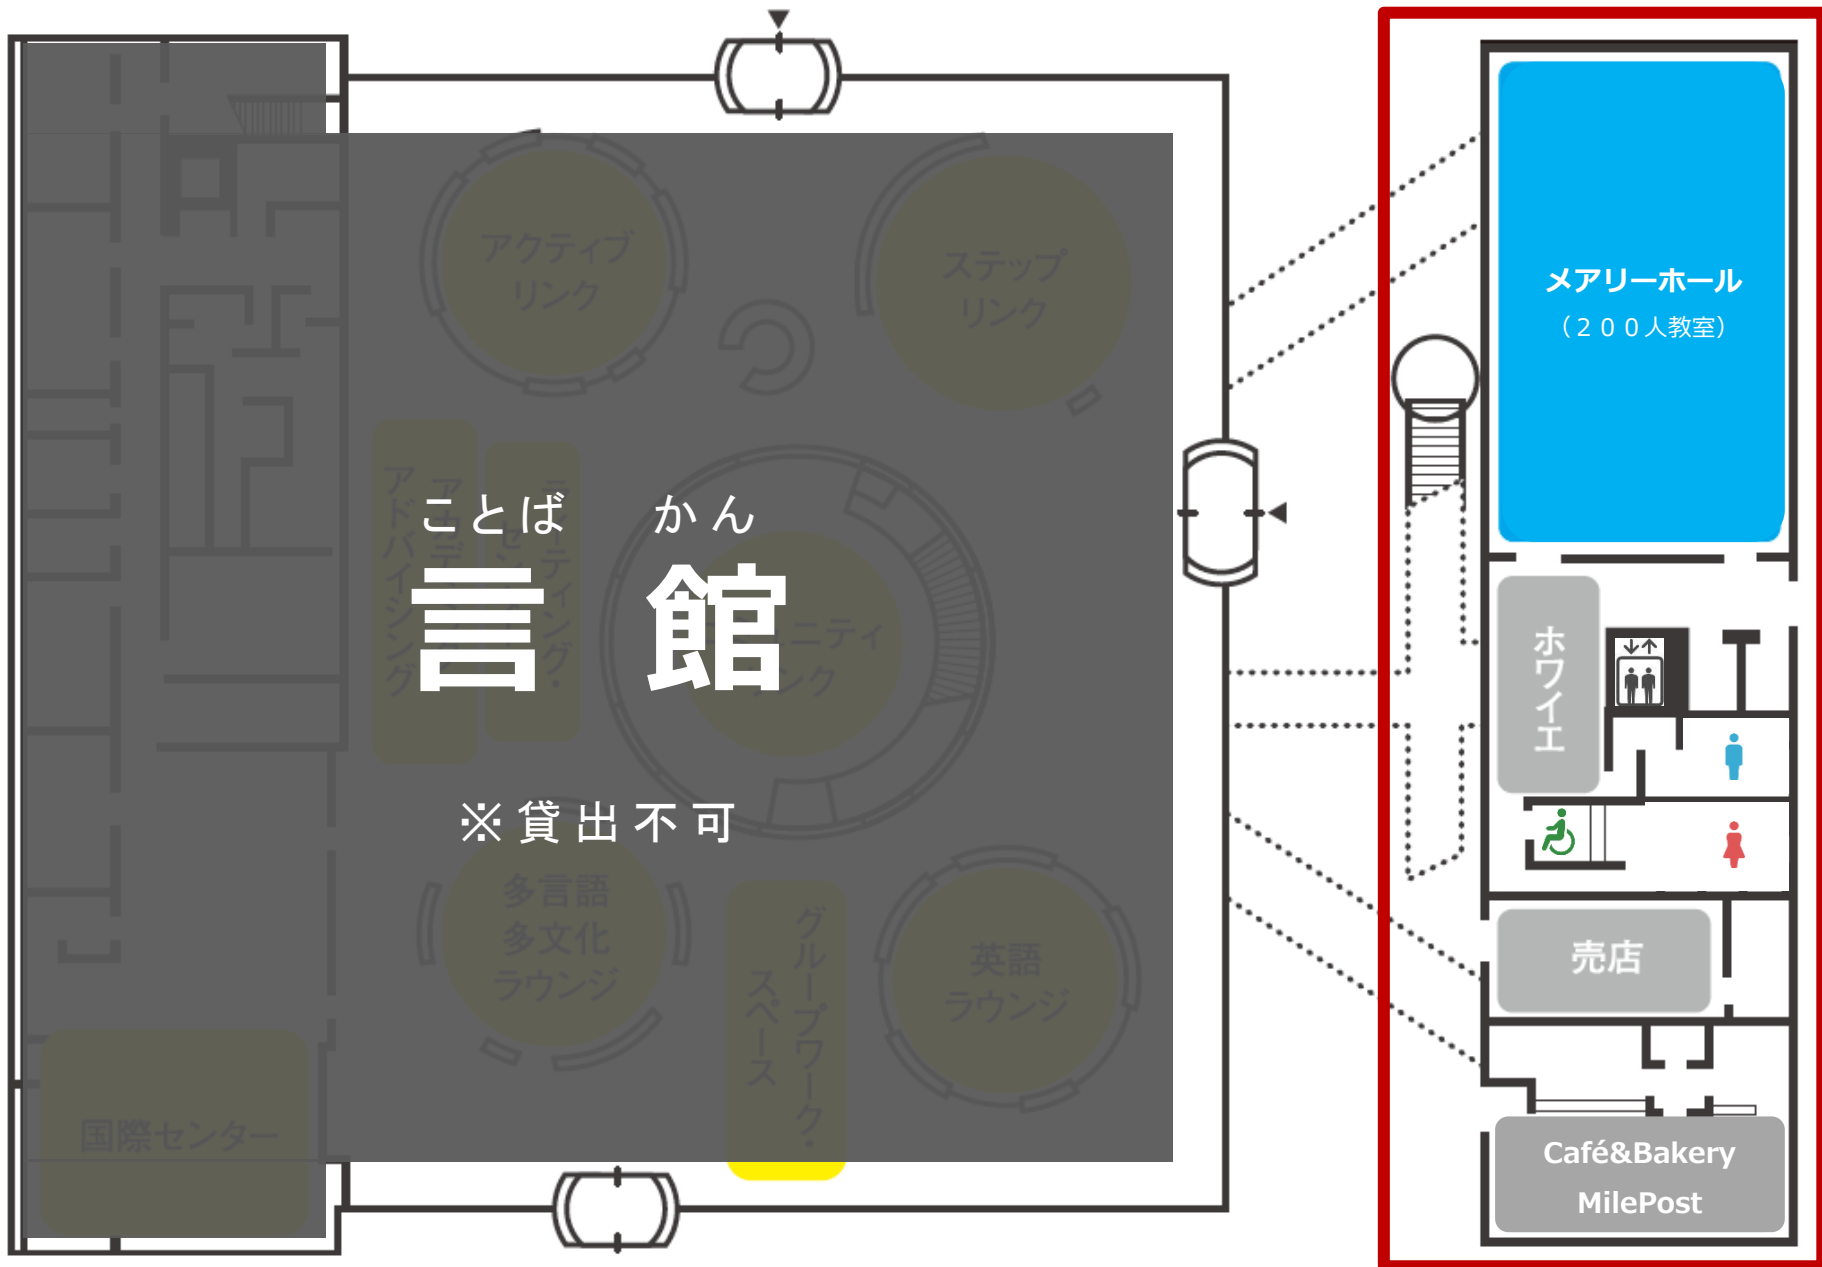

1 F 平面図

恵館

メアリーホール  
(200人教室)

ホワイトエ

売店

Café&Bakery  
MilePost

ことば  
かん  
館

※貸出不可

多言語  
多文化  
ラウンジ

英語  
ラウンジ

グローバルワーク  
スペース

アド  
バイ  
ス  
グ

アクティブ  
リンク

ステップ  
リンク

国際センター

2F 平面図