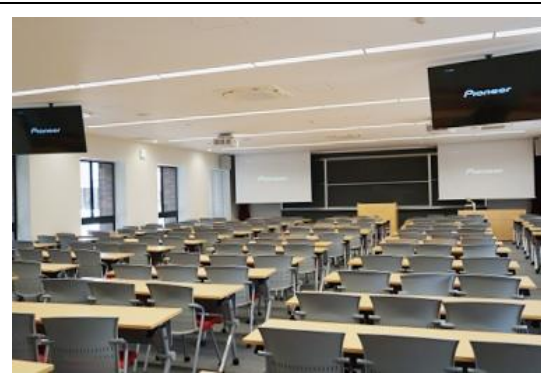

たいほう恵館 1F

メアリーホール

収容人数:195名

【設備】

机	75 本/部屋 180cm × 45cm (折りたたみ収納可) 120cm × 45cm (折りたたみ収納可)
椅子	195 脚/部屋
板書	ブラックボード(イレイサー、チョーク設置)
演台	○
コンセント	8ヶ所(前方 2、後方 2、左右 4)

【機器】

スクリーン	○ 前方 × 2
ディスプレイ	○ 後方 × 2
プロジェクタ	天井吊り 2
マイク	ワイヤレスハンドマイク × 2 ワイヤレスピンマイク × 2
教材提示装置	○
DVD/Blu-ray プレイヤー	Pioneer BDP3140
書画カメラ	ELMO P30HD
VHS デッキ	×
ケーブル	HDMI ケーブル、RGB ケーブル(音声ケーブル付)

特記事項

- ・パソコンの貸出は行っておりません
- ・持込みパソコンの映像・音声をプロジェクタから提示することができます
- ・インターネットはご利用いただけません

たいほう恵館 2F	201、202、203	40名(収容人数:42名)
たいほう恵館 3F	301、302、303、304	40名(収容人数:42名)

【設備】

机	42本/部屋 45cm×60cm
椅子	42脚/部屋
板書	ブラックボード(イレイサー、チョーク設置)
コンセント	10ヶ所(前方1、後方2、左右7)

【機器】

スクリーン	○ 前方×
プロジェクタ	天井吊り1
スピーカー	天井吊り2
マイク	×
教材提示装置	○
DVD/Blu-ray プレイヤー	Pioneer BDP3140
書画カメラ	ELMO P30HD
ケーブル	HDMI ケーブル、RGB ケーブル(音声ケーブル付)

特記事項

- ・パソコンの貸出は行っておりません
- ・持込みパソコンの映像・音声をプロジェクタから提示することができます
- ・インターネットはご利用いただけません