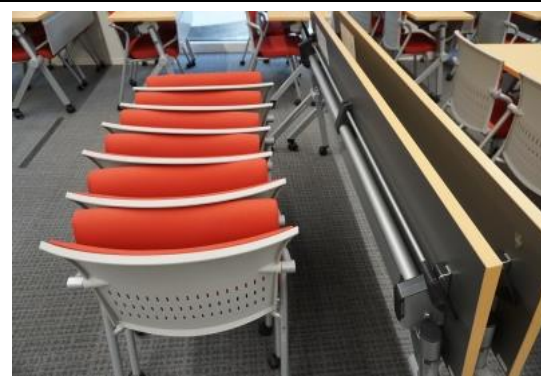

たいほう恵館 1F

メアリーホール

収容人数:195名

【設備】

机	75 本/部屋 180cm × 45cm (折りたたみ収納可) 120cm × 45cm (折りたたみ収納可)
椅子	195 脚/部屋
板書	ブラックボード(イレイサー、チョーク設置)
演台	○
コンセント	8ヶ所(前方 2、後方 2、左右 4)

【機器】

スクリーン	○ 前方 × 2
ディスプレイ	○ 後方 × 2
プロジェクタ	天井吊り 2
マイク	ワイヤレスハンドマイク × 2 ワイヤレスピンマイク × 2
教材提示装置	○
DVD/Blu-ray プレイヤー	Pioneer BDP3140
書画カメラ	ELMO P30HD
VHS デッキ	×
ケーブル	HDMI ケーブル、RGB ケーブル(音声ケーブル付)

特記事項

- ・パソコンの貸出は行っておりません
- ・持込みパソコンの映像・音声をプロジェクタから提示することができます
- ・インターネットはご利用いただけません

たいほう恵館 2F	201、202、203	40名(収容人数:42名)
たいほう恵館 3F	301、302、303、304	40名(収容人数:42名)

【設備】

机	42本/部屋 45cm×60cm
椅子	42脚/部屋
板書	ブラックボード(イレイサー、チョーク設置)
コンセント	10ヶ所(前方1、後方2、左右7)

【機器】

スクリーン	○ 前方×
プロジェクタ	天井吊り1
スピーカー	天井吊り2
マイク	×
教材提示装置	○
DVD/Blu-ray プレイヤー	Pioneer BDP3140
書画カメラ	ELMO P30HD
ケーブル	HDMI ケーブル、RGB ケーブル(音声ケーブル付)

特記事項

- ・パソコンの貸出は行っておりません
- ・持込みパソコンの映像・音声をプロジェクタから提示することができます
- ・インターネットはご利用いただけません