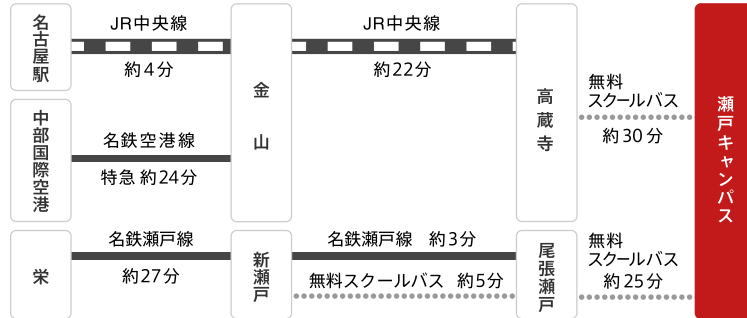

アクセス方法

ルート・所要時間概略図

高蔵寺駅から

JR中央本線「名古屋」駅から「高蔵寺」駅まで25分
→「高蔵寺」駅からスクールバスで30分

JR中央本線「千種」駅から「高蔵寺」駅まで15分
→「高蔵寺」駅からスクールバスで30分

名鉄「新瀬戸」駅・ 愛知環状鉄道「瀬戸市」駅から

名鉄瀬戸線「栄町」駅から
「新瀬戸 / 瀬戸市」駅まで30分
→「新瀬戸 / 瀬戸市」駅からスクールバスで30分

名鉄・尾張瀬戸駅から

名鉄瀬戸線「栄町」駅から「尾張瀬戸」駅まで30分
→「尾張瀬戸」駅からスクールバスで25分